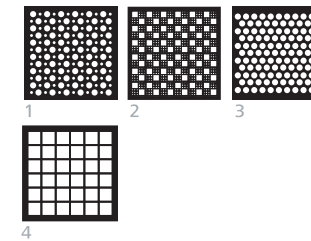

TECHOS

1. L11
2. L16
3. L17
4. L18

Acabados

1. **Night y Day.** E04 Pintado epoxy negro
2. **Sky.** E10 Pintado en epoxy azul
3. X12 Acero inoxidable brillo espejo

ZÓCALOS Y EMBOCADURAS

1. **Night.** K04 Acero plastificado negro
2. **Day.** X01 Acero inoxidable esmerilado
3. **Sky.** K10 Acero plastificado azul atlántico